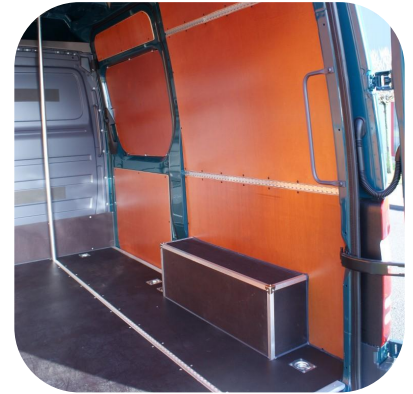

Laadruimtebekleding

Vrijwel elke laadruimte van een bedrijfsauto wordt er in de basis van voorzien: vloer- en wandbekleding (en/of isolatie). Ons advies is gericht op uw specifieke situatie. Waarom zou u kiezen voor een standaardoplossing als het goedkoper, (veel) lichter, sterker, functioneler, veiliger of duurzamer kan?

Totaaloplossingen bij A&S Vancare!

Vanuit een brede vakkennis en vakmanschap bieden wij een totaalpakket aan ombouw mogelijkheden, inrichtingen en accessoires voor uw bedrijfsauto.

A&S Vancare biedt maatwerk op het gebied van allerlei producten en systemen voor bedrijfsauto's: omvormers, optische signalering, verlichting, lading-vastzetoplossingen, oplossingen voor laden en lossen, bestickering, etc.